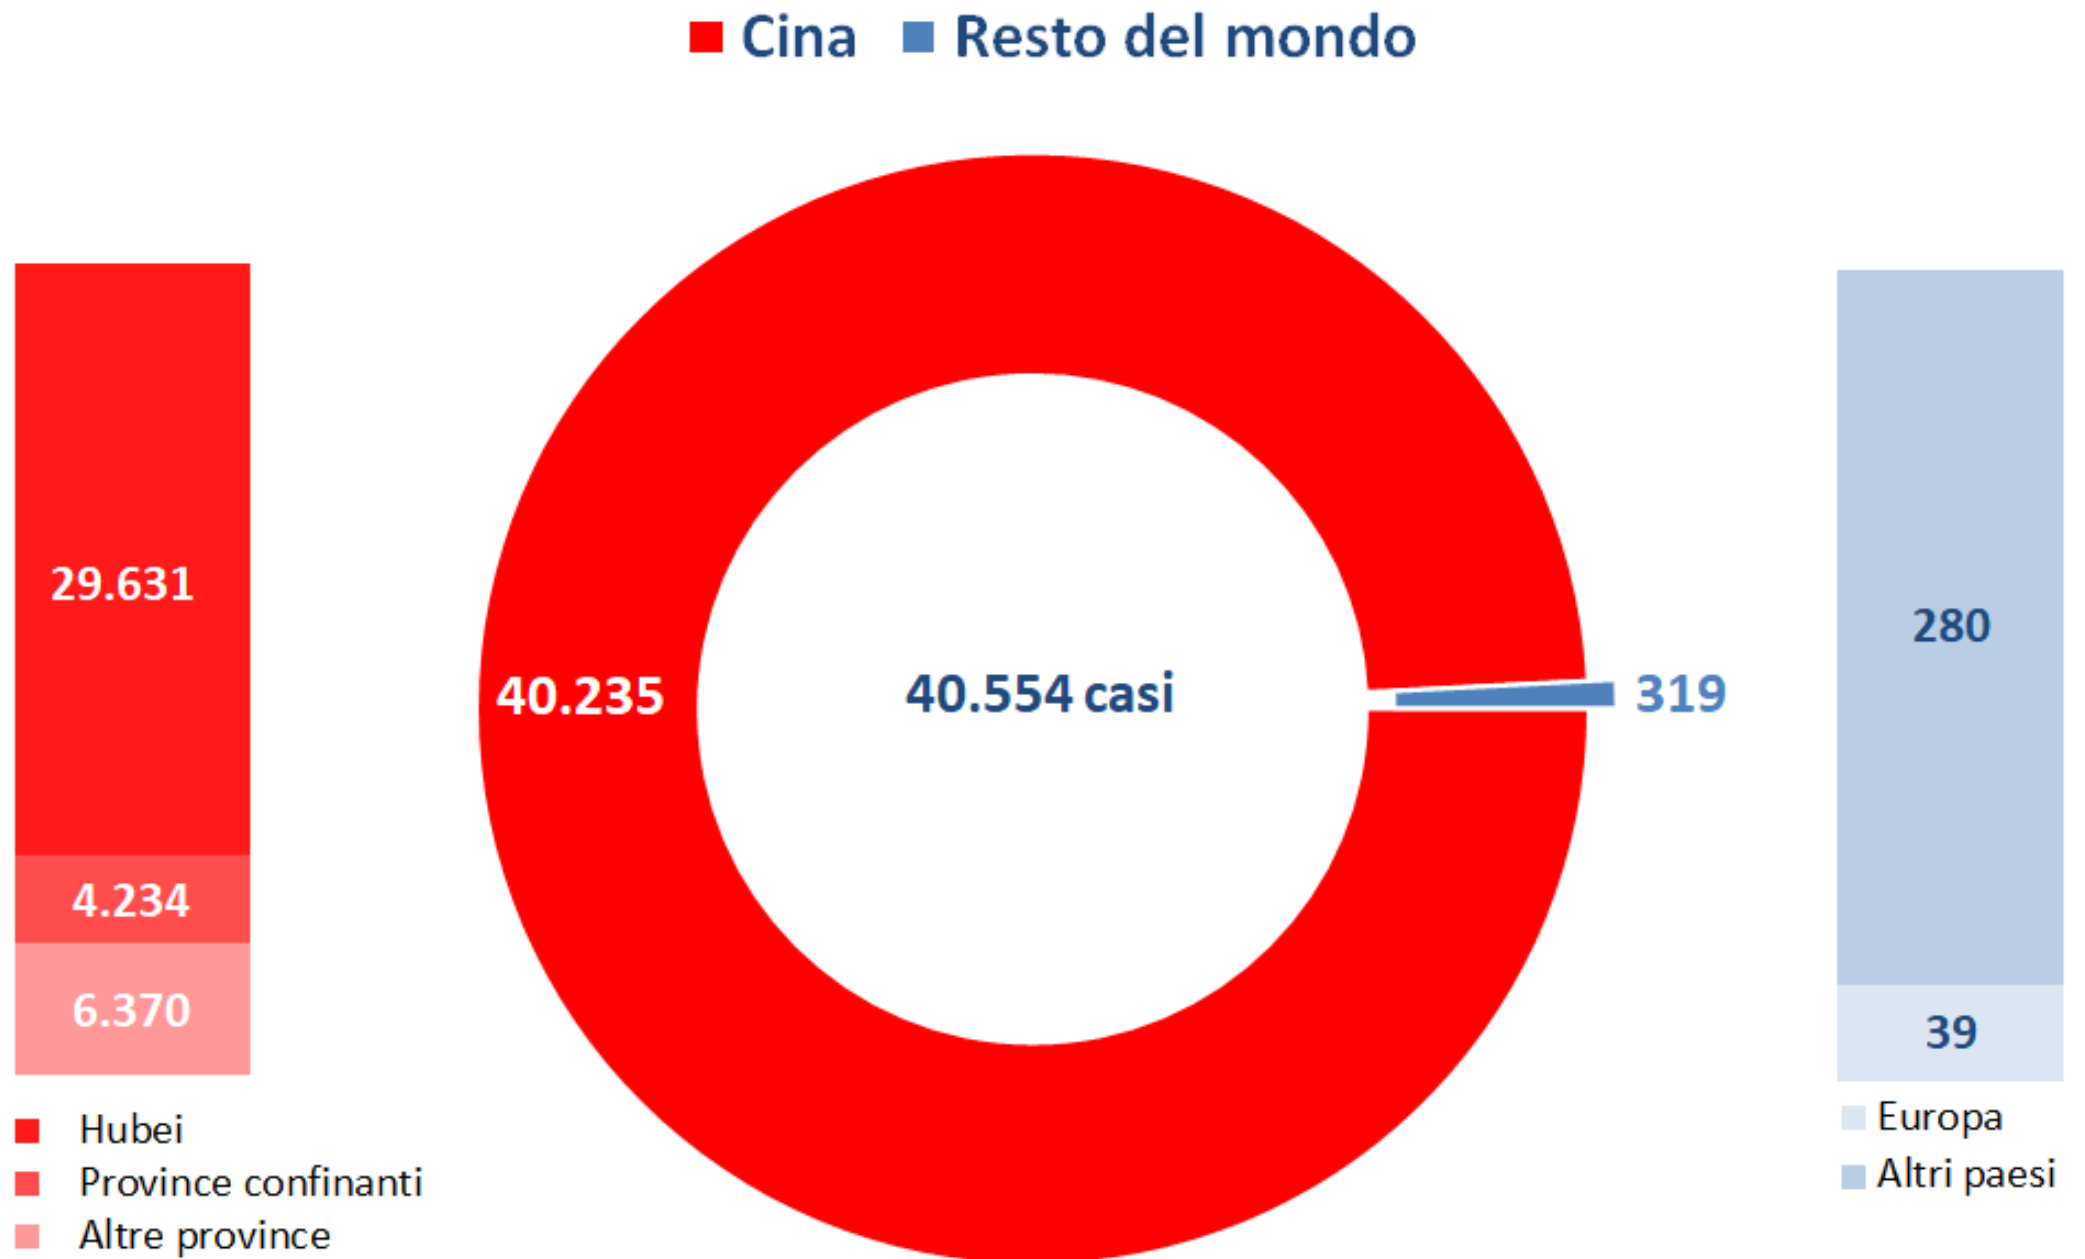

# Nuovo coronavirus: casi confermati al 10 febbraio 2020

Elaborazione GIMBE dati OMS  
10 febbraio 2020

# Nuovo coronavirus: trend casi confermati al 10 febbraio 2020

Elaborazione GIMBE dati OMS  
10 febbraio 2020

# Nuovo coronavirus: casi confermati al 10 febbraio 2020

*Elaborazione GIMBE dati OMS  
10 febbraio 2020*