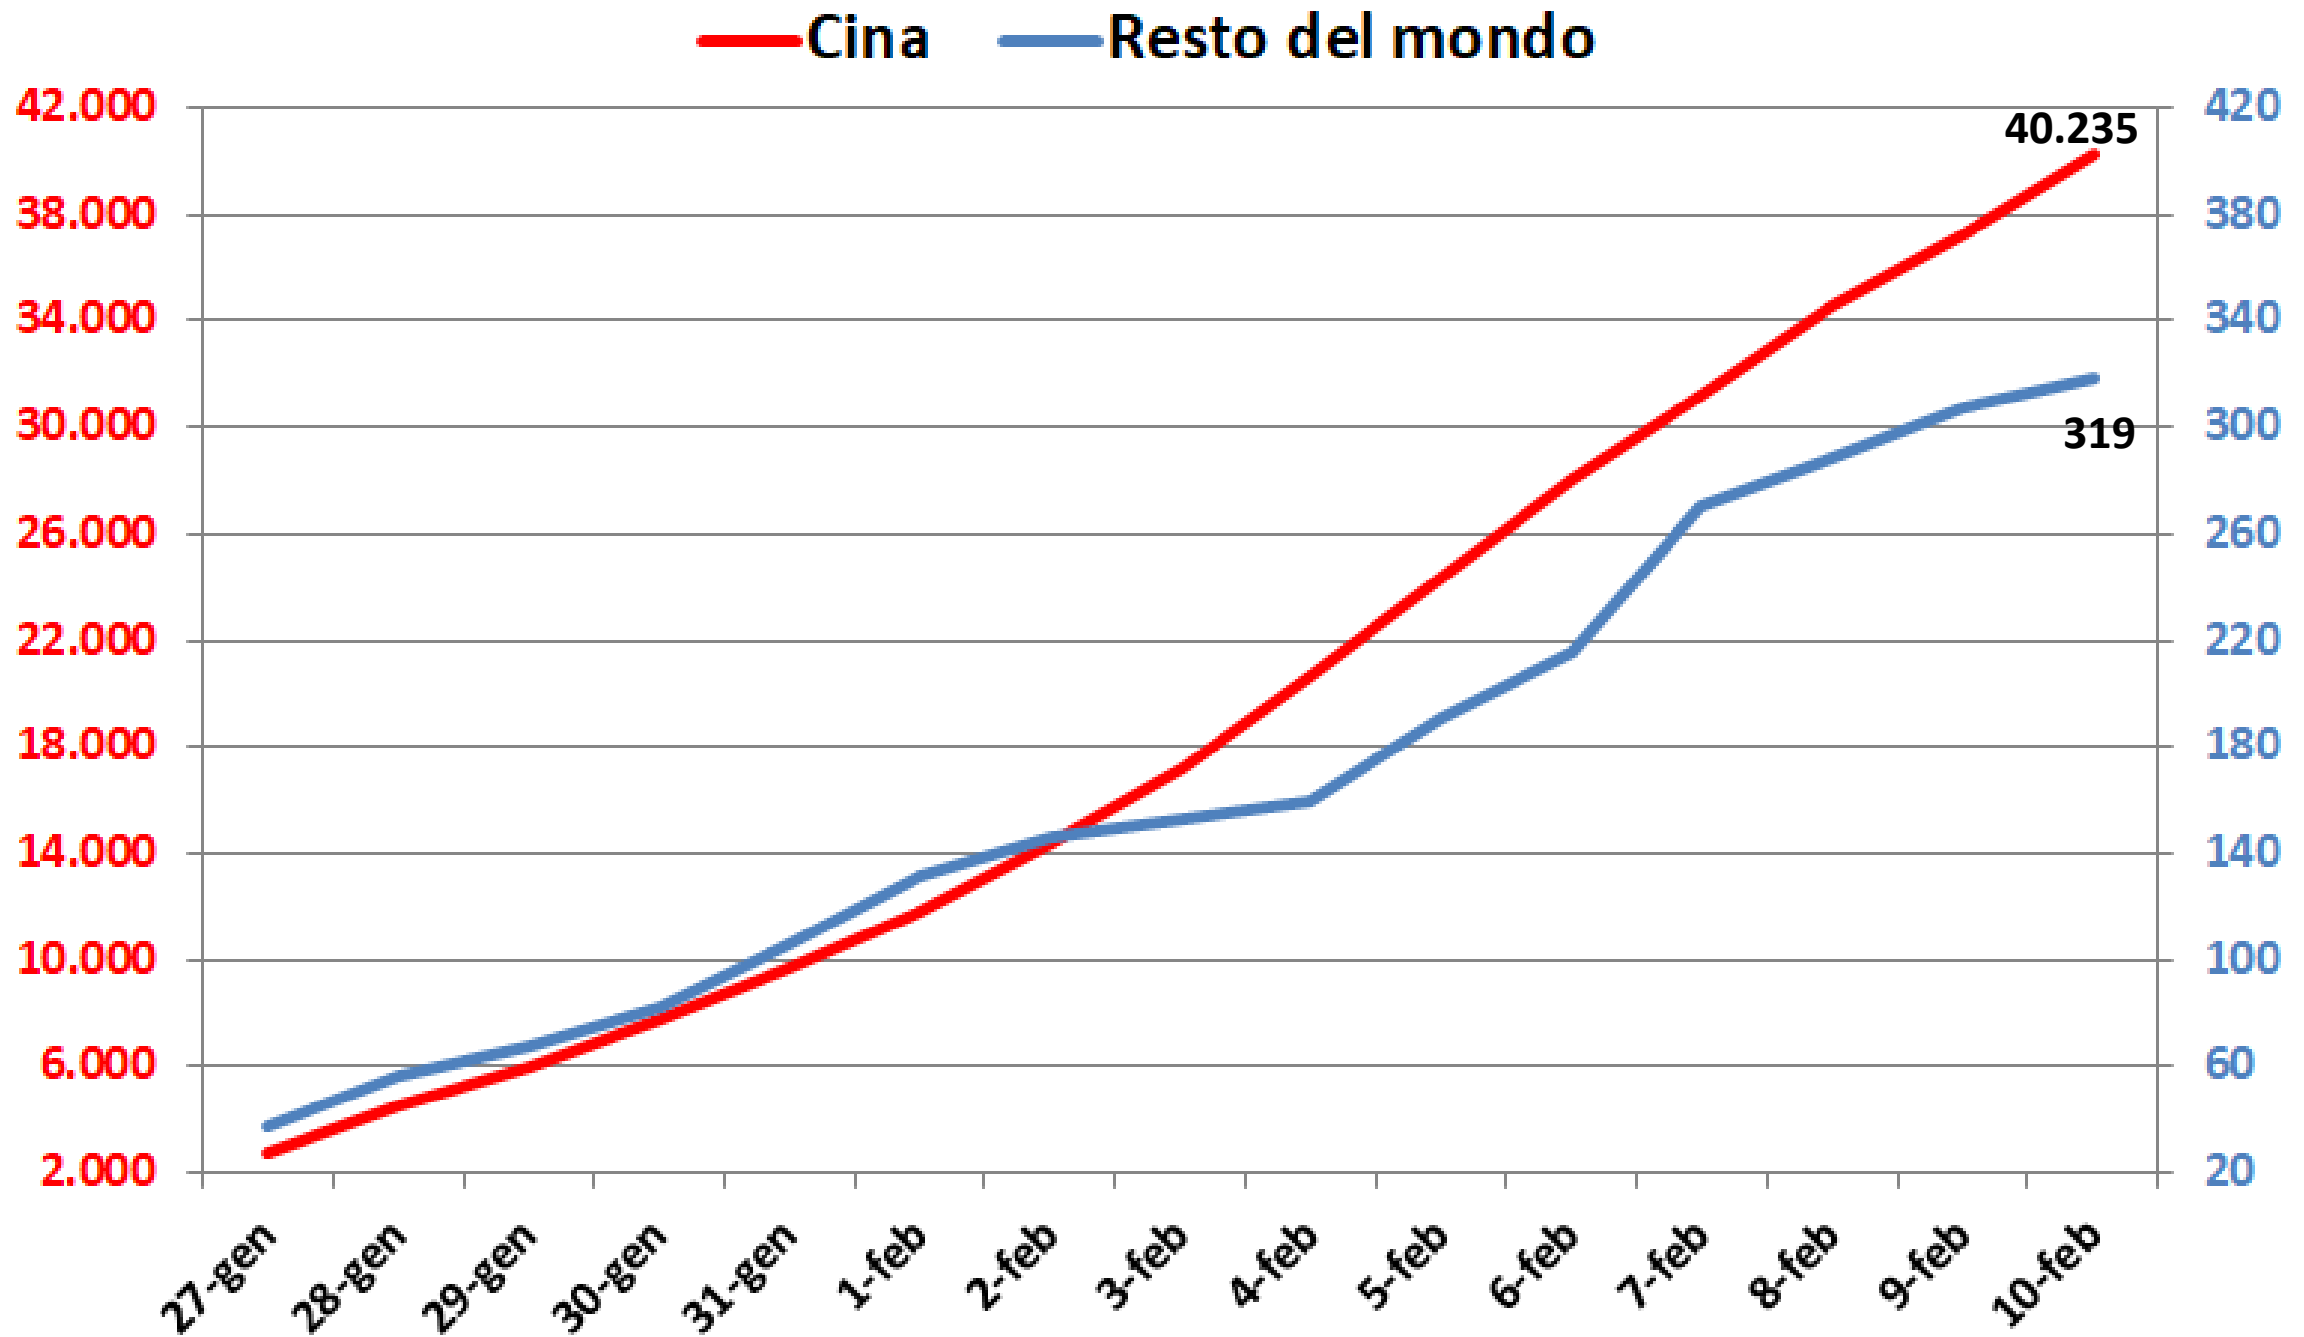

# Nuovo coronavirus: casi confermati al 10 febbraio 2020

Elaborazione GIMBE dati OMS  
10 febbraio 2020

# Nuovo coronavirus: trend casi confermati al 10 febbraio 2020

Elaborazione GIMBE dati OMS  
10 febbraio 2020

# Nuovo coronavirus: casi confermati al 10 febbraio 2020

*Elaborazione GIMBE dati OMS  
10 febbraio 2020*