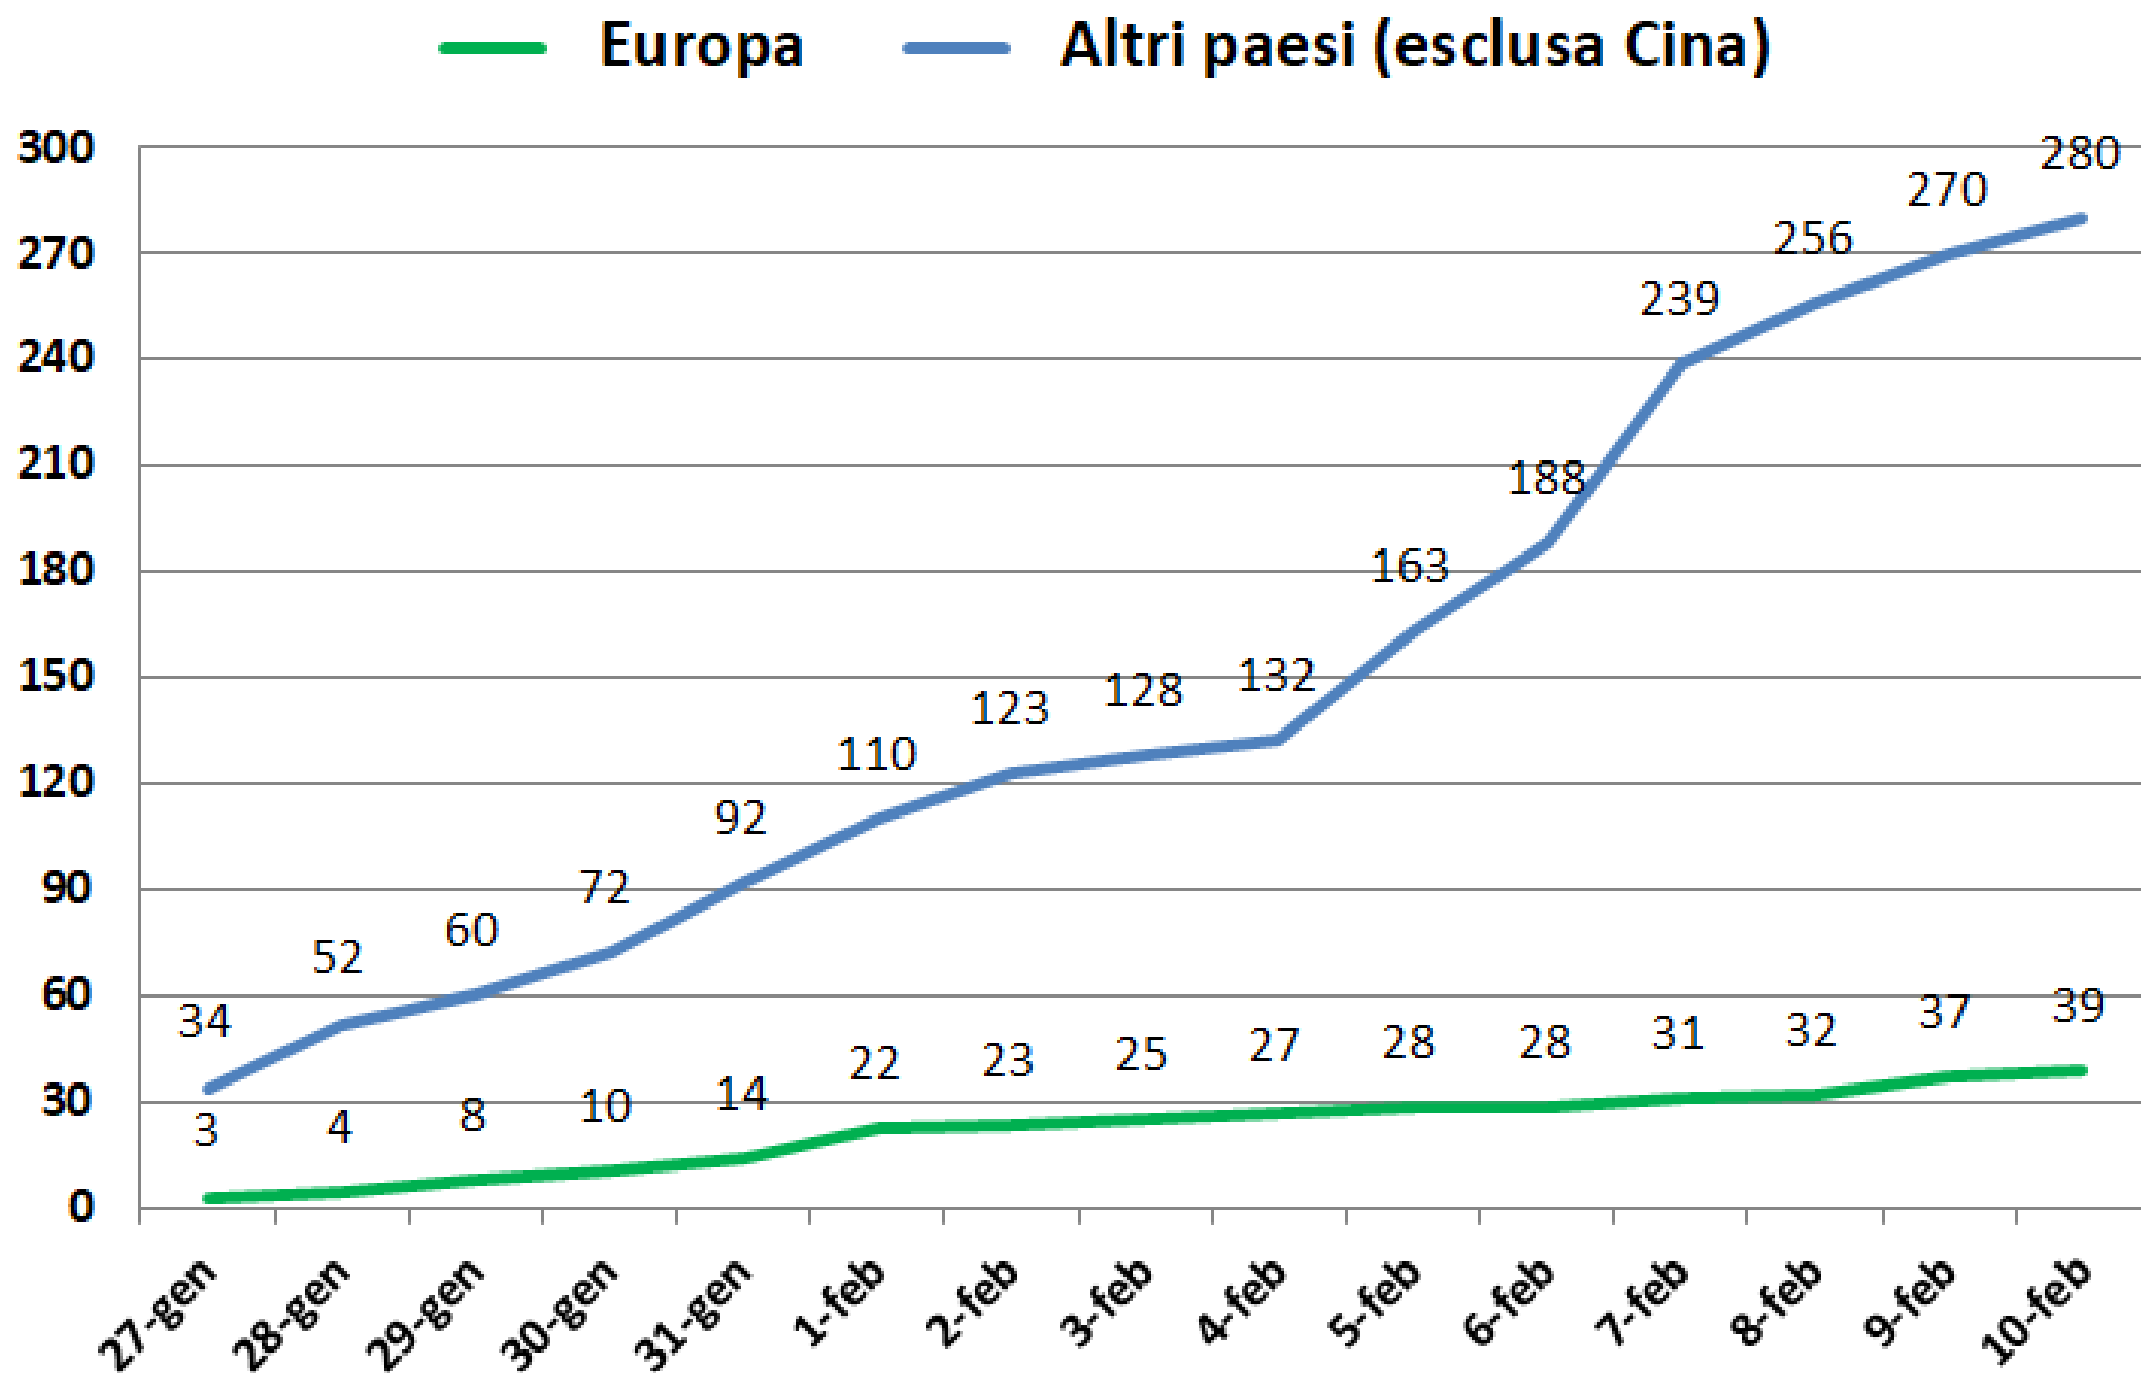

# Nuovo coronavirus: casi confermati al 10 febbraio 2020

Elaborazione GIMBE dati OMS  
10 febbraio 2020

# Nuovo coronavirus: trend casi confermati al 10 febbraio 2020

Elaborazione GIMBE dati OMS  
10 febbraio 2020

# Nuovo coronavirus: casi confermati al 10 febbraio 2020

*Elaborazione GIMBE dati OMS  
10 febbraio 2020*