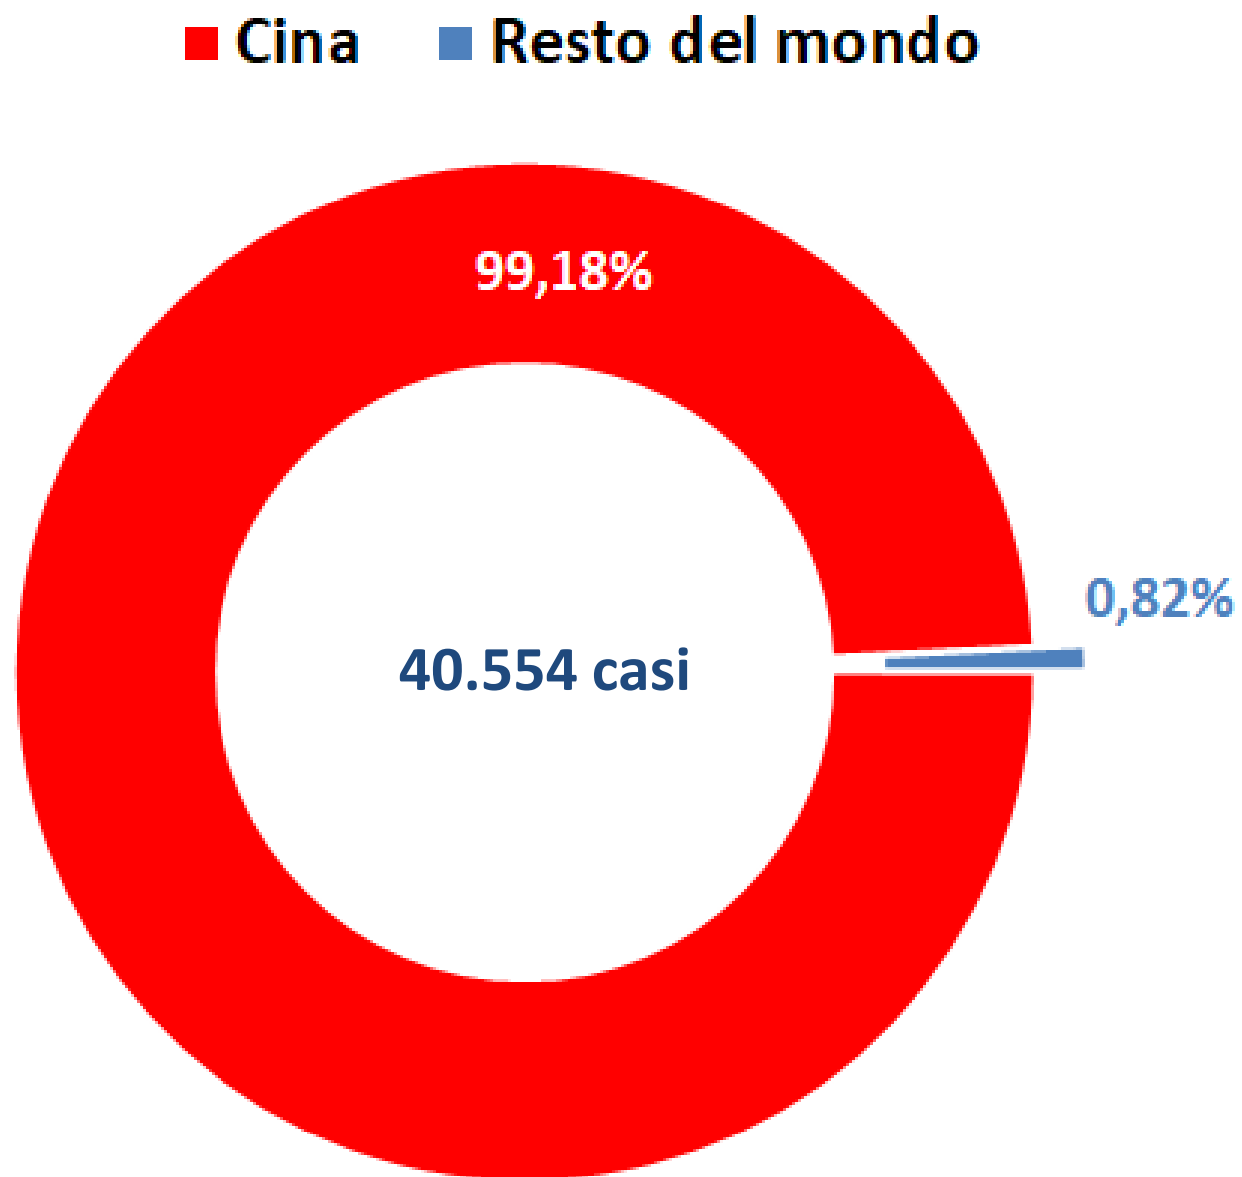

# Nuovo coronavirus: casi confermati al 10 febbraio 2020

Elaborazione GIMBE dati OMS  
10 febbraio 2020

# Nuovo coronavirus: trend casi confermati al 10 febbraio 2020

Elaborazione GIMBE dati OMS  
10 febbraio 2020

# Nuovo coronavirus: casi confermati al 10 febbraio 2020

*Elaborazione GIMBE dati OMS  
10 febbraio 2020*

# Nuovo coronavirus: casi confermati al 10 febbraio 2020

■ Europa    ■ Altri paesi (esclusa Cina)

*Elaborazione GIMBE dati OMS  
10 febbraio 2020*