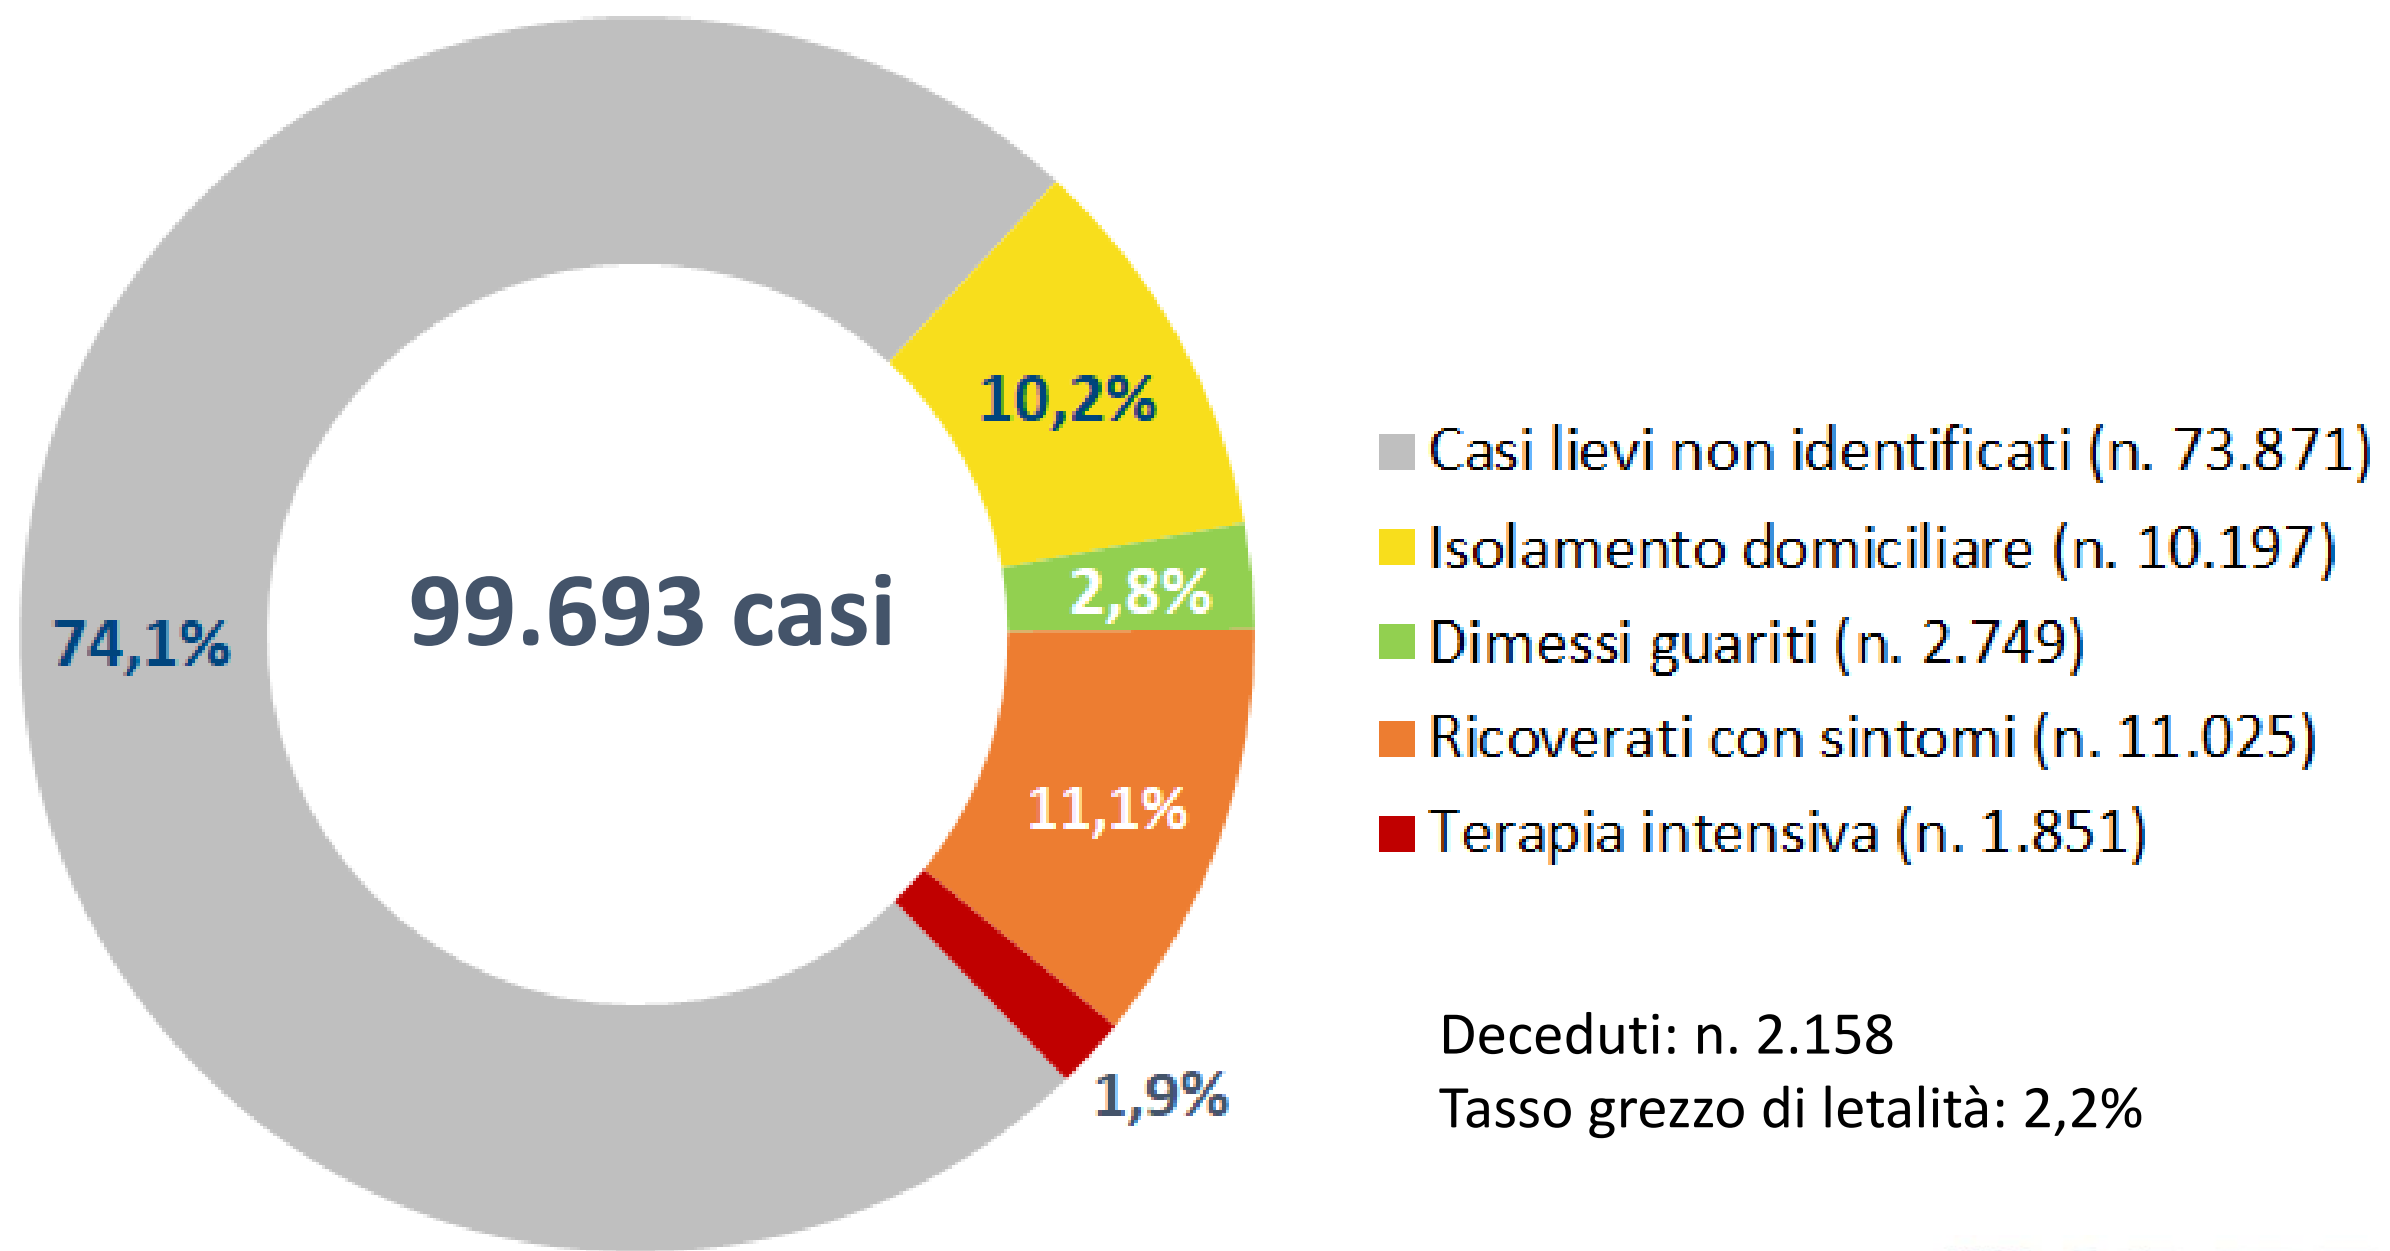

**Fonte**

Elaborazione GIMBE da casi confermati dalla Protezione Civile il 16 marzo 2020, ore 18

**Fonte**

Proiezione casi confermati dalla Protezione Civile il 16 marzo 2020, ore 18 su dati coorte cinese (JAMA 2020, 24 Feb)

**Fonte**

Elaborazione GIMBE da casi confermati dalla Protezione Civile il 16 marzo 2020, ore 18

**Fonte**

Elaborazione GIMBE da casi confermati dalla Protezione Civile il 16 marzo 2020, ore 18

**Fonte**

Elaborazione GIMBE da casi confermati dalla Protezione Civile il 16 marzo 2020, ore 18

**Fonte**

Elaborazione GIMBE da casi confermati dall'Organizzazione Mondiale della Sanità  
 Aggiornamento 16 marzo, ore 10