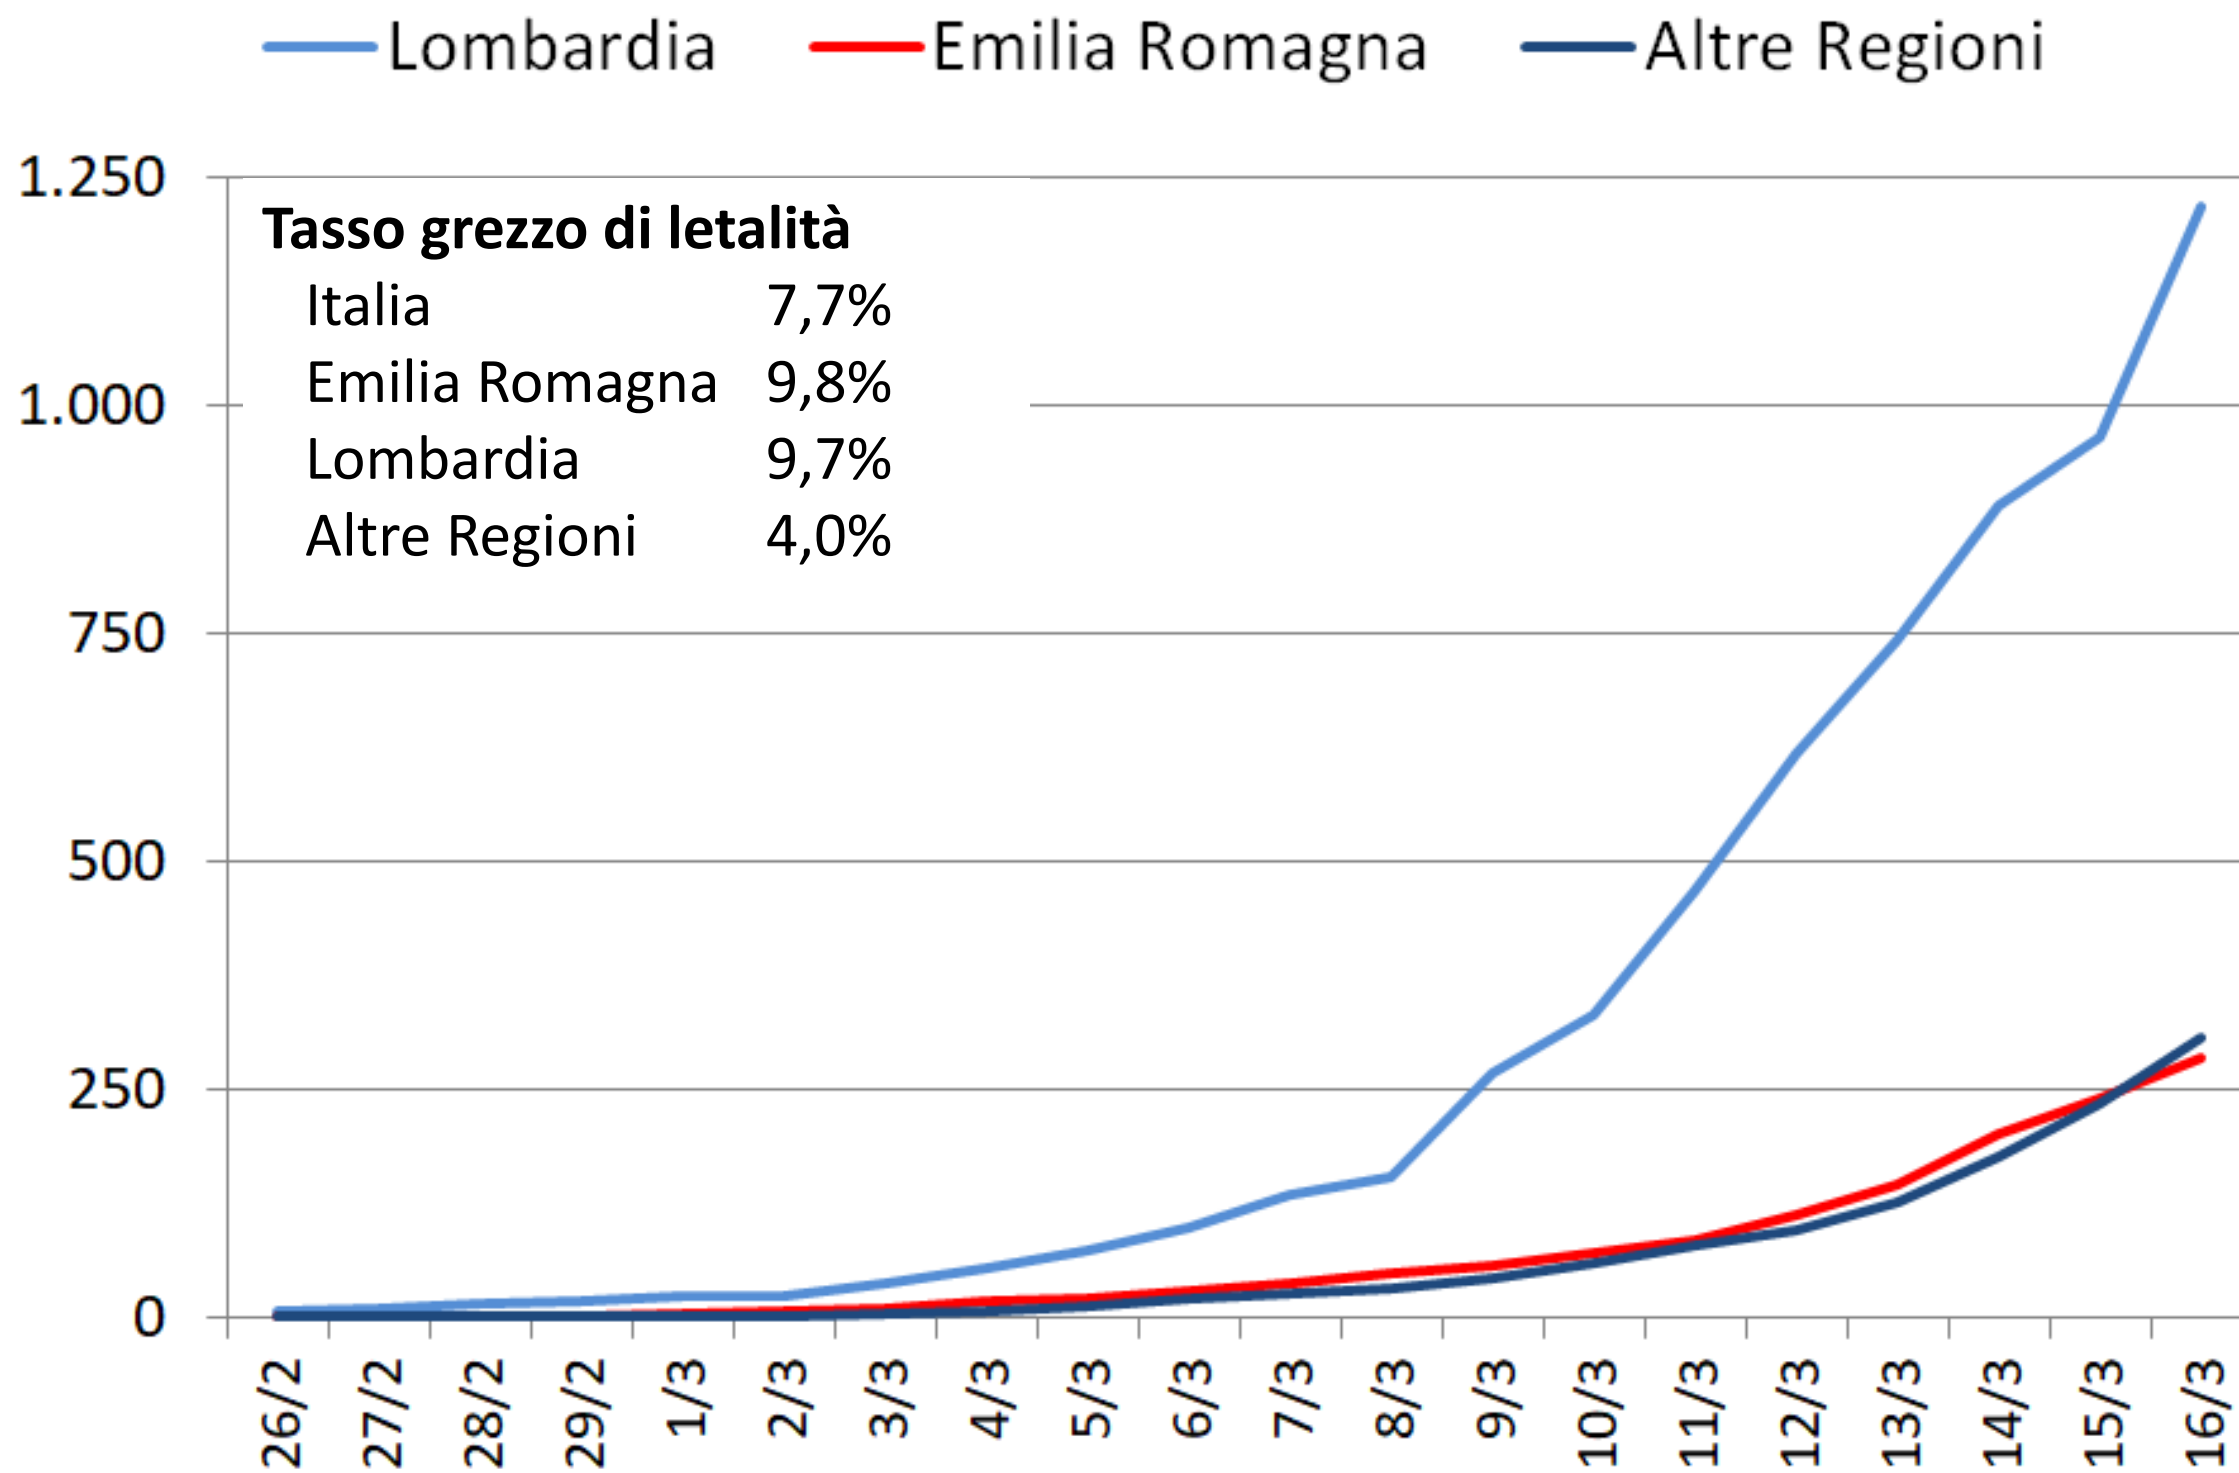

**Fonte**

Elaborazione GIMBE da casi confermati dalla Protezione Civile il 16 marzo 2020, ore 18

**Fonte**

Proiezione casi confermati dalla Protezione Civile il 16 marzo 2020, ore 18 su dati coorte cinese (JAMA 2020, 24 Feb)

**Fonte**

Elaborazione GIMBE da casi confermati dalla Protezione Civile il 16 marzo 2020, ore 18

**Fonte**

Elaborazione GIMBE da casi confermati dalla Protezione Civile il 16 marzo 2020, ore 18

**Fonte**

Elaborazione GIMBE da casi confermati dalla Protezione Civile il 16 marzo 2020, ore 18

**Fonte**

Elaborazione GIMBE da casi confermati dall'Organizzazione Mondiale della Sanità  
 Aggiornamento 16 marzo, ore 10