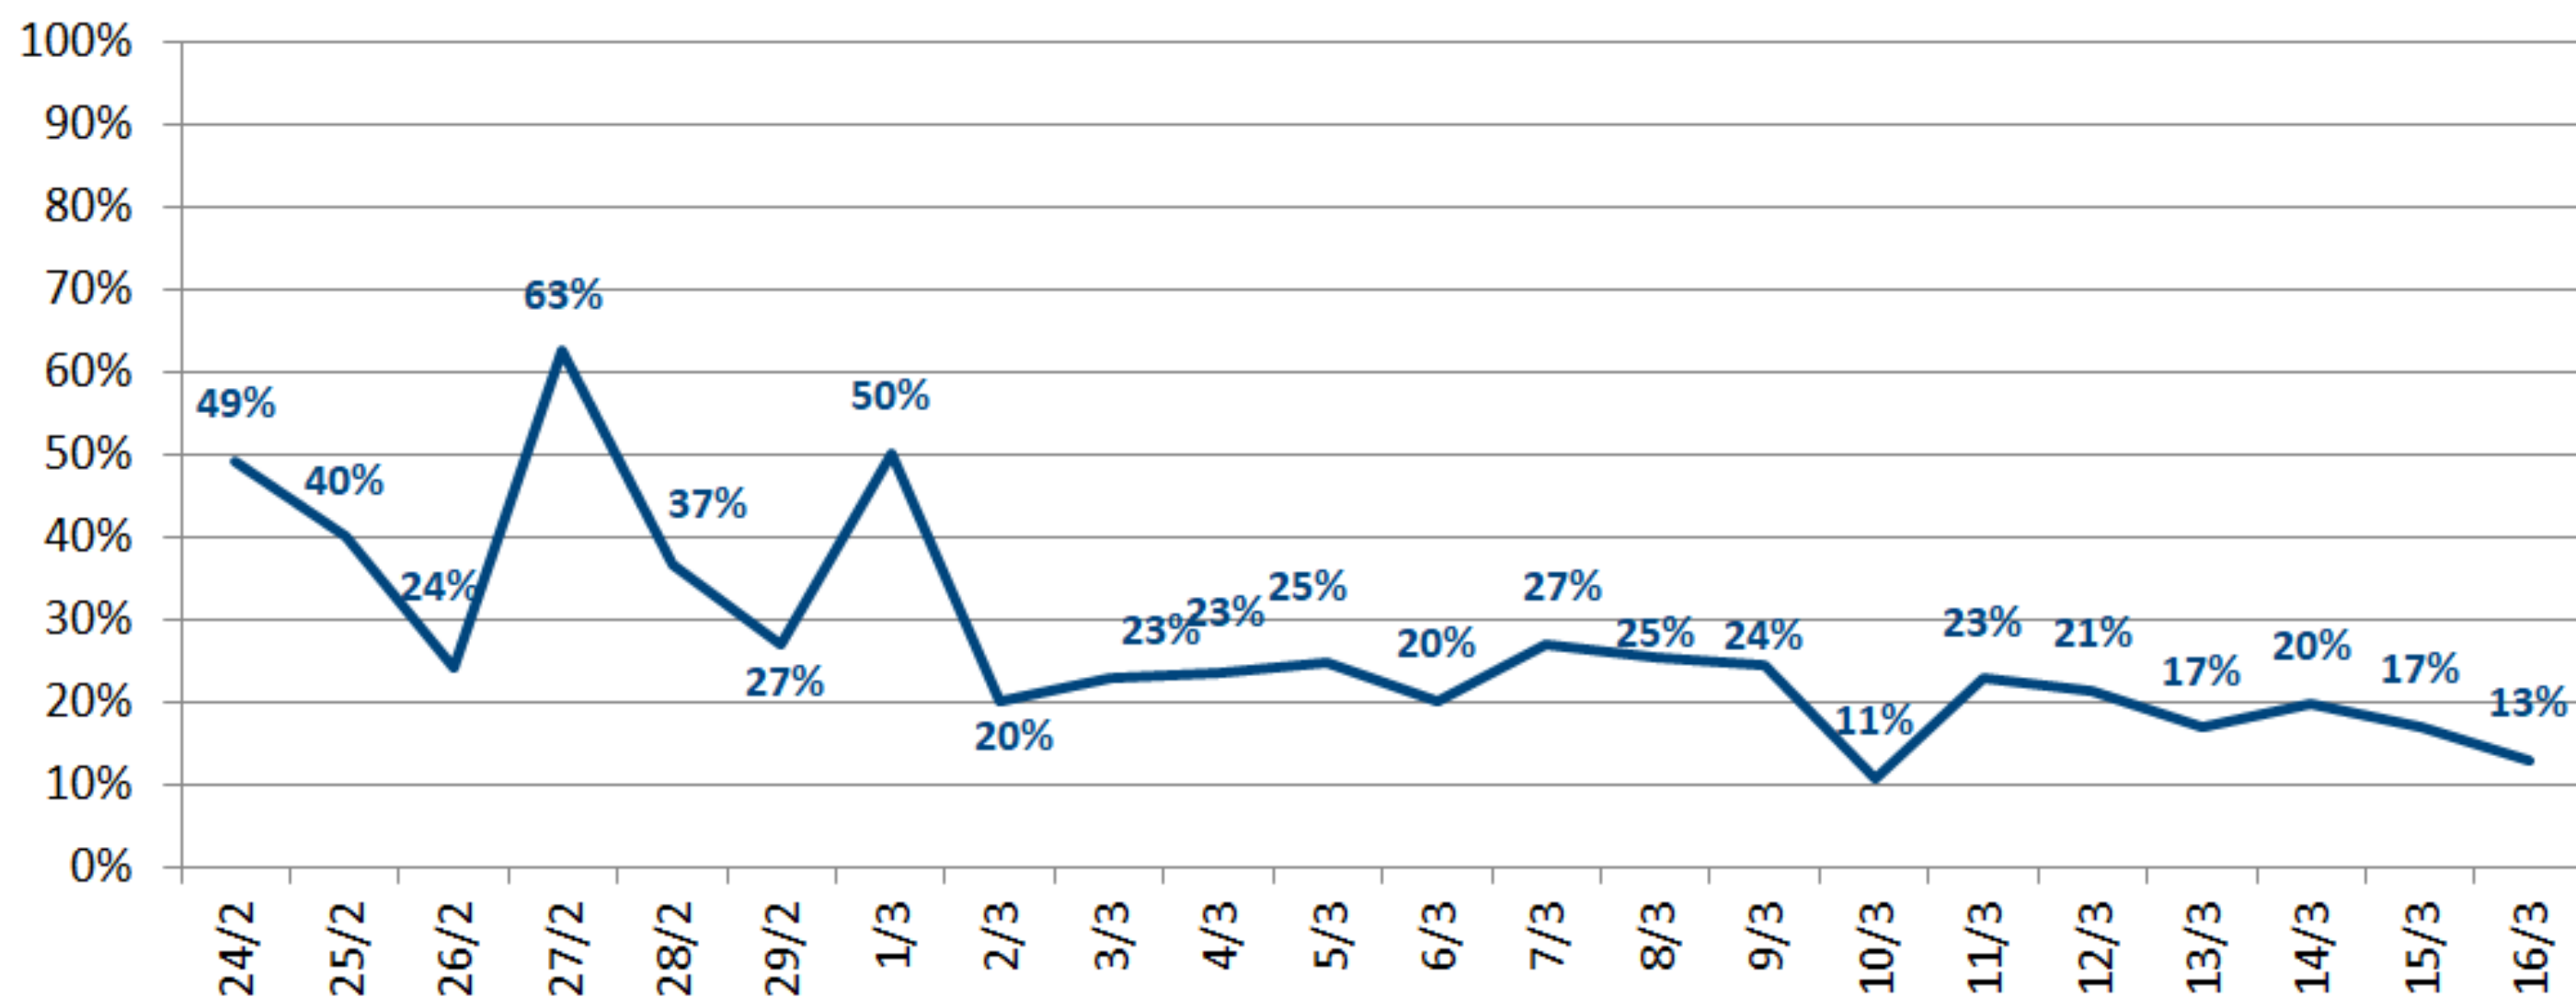

**Fonte**

Elaborazione GIMBE da casi confermati dalla Protezione Civile il 16 marzo 2020, ore 18

**Fonte**

Proiezione casi confermati dalla Protezione Civile il 16 marzo 2020, ore 18 su dati coorte cinese (JAMA 2020, 24 Feb)

**Fonte**

Elaborazione GIMBE da casi confermati dalla Protezione Civile il 16 marzo 2020, ore 18

**Fonte**

Elaborazione GIMBE da casi confermati dalla Protezione Civile il 16 marzo 2020, ore 18

**Fonte**

Elaborazione GIMBE da casi confermati dalla Protezione Civile il 16 marzo 2020, ore 18

**Fonte**

Elaborazione GIMBE da casi confermati dall'Organizzazione Mondiale della Sanità  
 Aggiornamento 16 marzo, ore 10