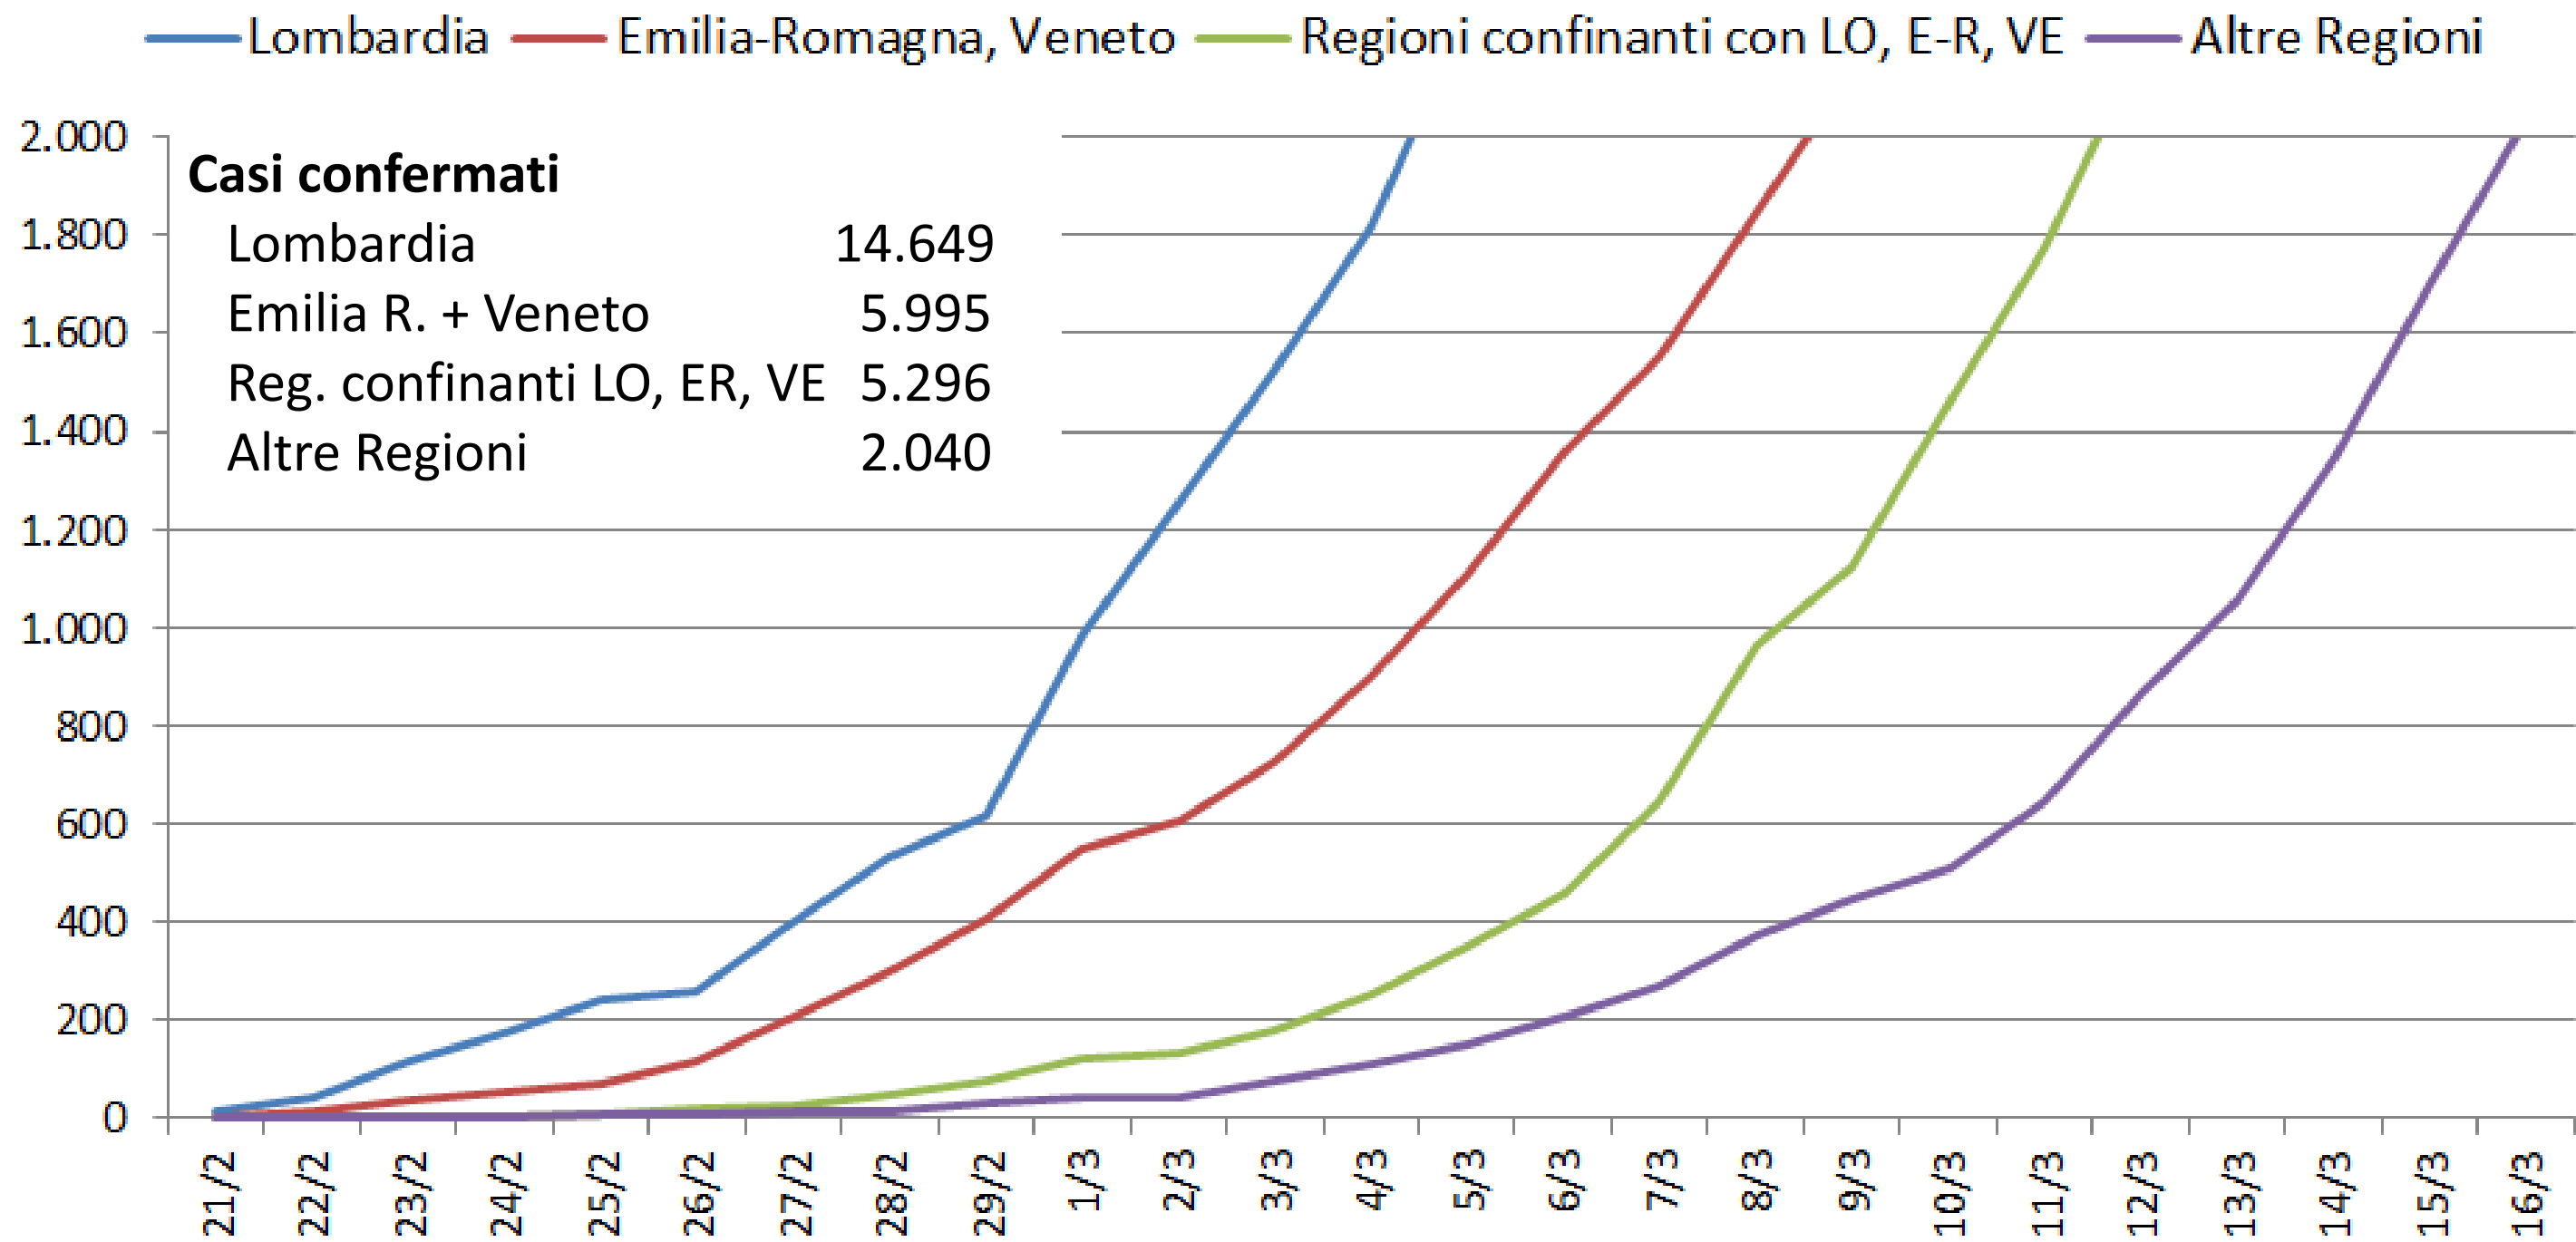

**Fonte**

Elaborazione GIMBE da casi confermati dalla Protezione Civile il 16 marzo 2020, ore 18

**Fonte**

Proiezione casi confermati dalla Protezione Civile il 16 marzo 2020, ore 18 su dati coorte cinese (JAMA 2020, 24 Feb)

**Fonte**

Elaborazione GIMBE da casi confermati dalla Protezione Civile il 16 marzo 2020, ore 18

**Fonte**

Elaborazione GIMBE da casi confermati dalla Protezione Civile il 16 marzo 2020, ore 18

**Fonte**

Elaborazione GIMBE da casi confermati dalla Protezione Civile il 16 marzo 2020, ore 18

**Fonte**

Elaborazione GIMBE da casi confermati dall'Organizzazione Mondiale della Sanità  
 Aggiornamento 16 marzo, ore 10