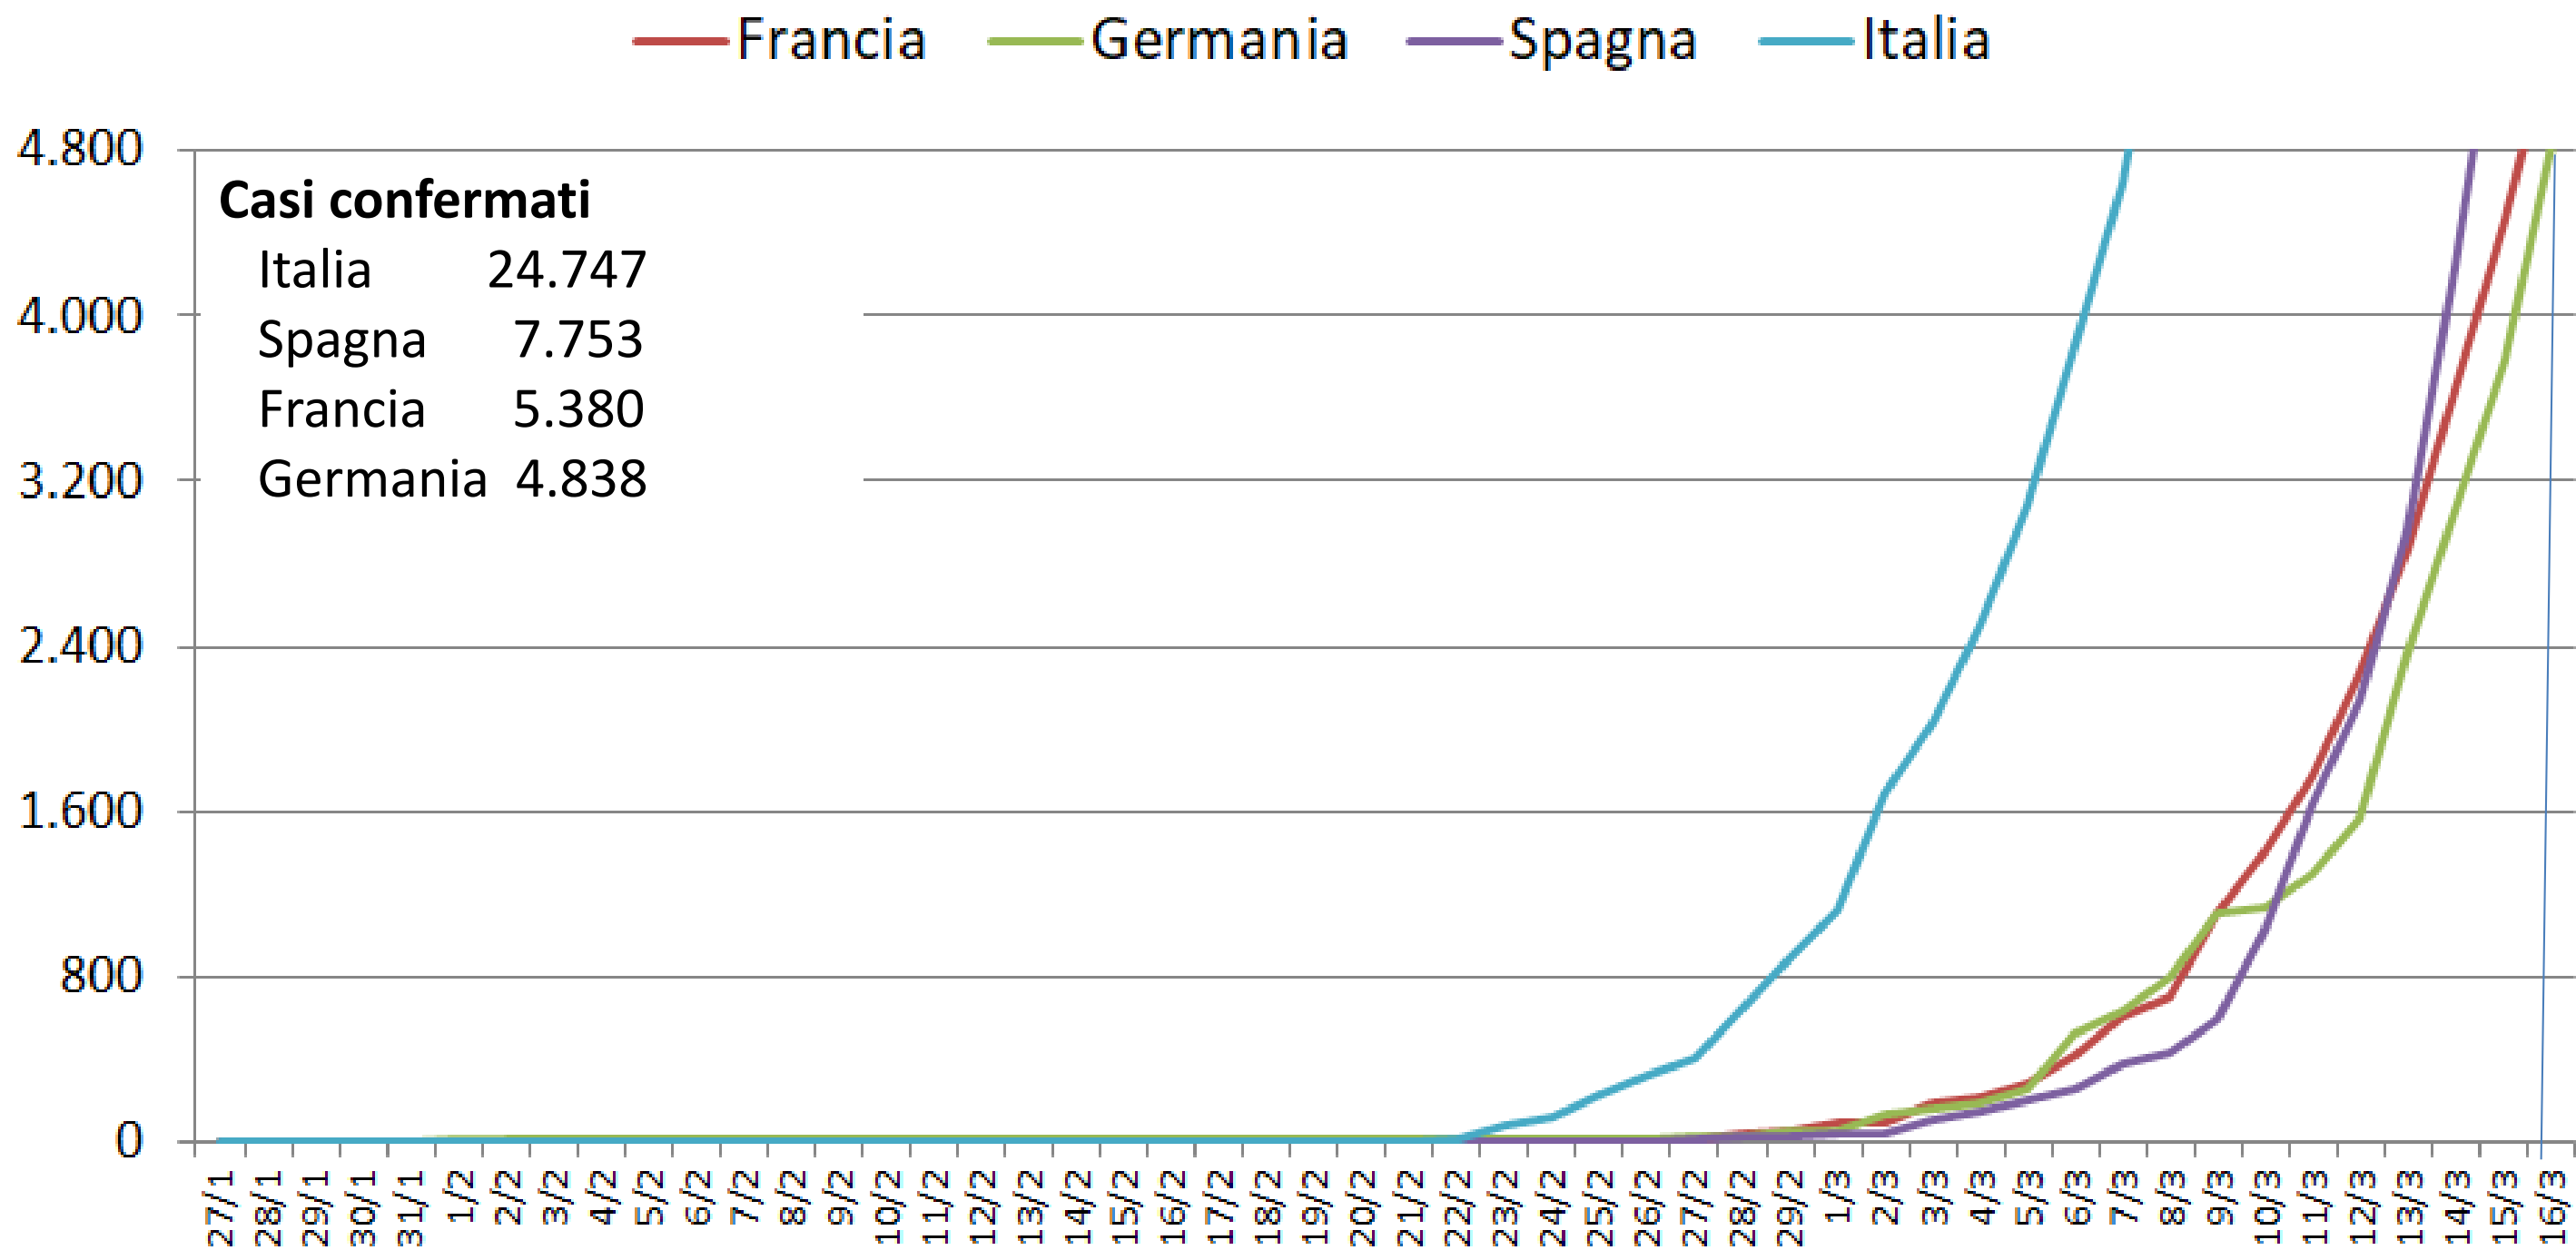

**Fonte**

Elaborazione GIMBE da casi confermati dalla Protezione Civile il 16 marzo 2020, ore 18

**Fonte**

Proiezione casi confermati dalla Protezione Civile il 16 marzo 2020, ore 18 su dati coorte cinese (JAMA 2020, 24 Feb)

**Fonte**

Elaborazione GIMBE da casi confermati dalla Protezione Civile il 16 marzo 2020, ore 18

**Fonte**

Elaborazione GIMBE da casi confermati dalla Protezione Civile il 16 marzo 2020, ore 18

**Fonte**

Elaborazione GIMBE da casi confermati dalla Protezione Civile il 16 marzo 2020, ore 18

**Fonte**

Elaborazione GIMBE da casi confermati dall'Organizzazione Mondiale della Sanità  
 Aggiornamento 16 marzo, ore 10